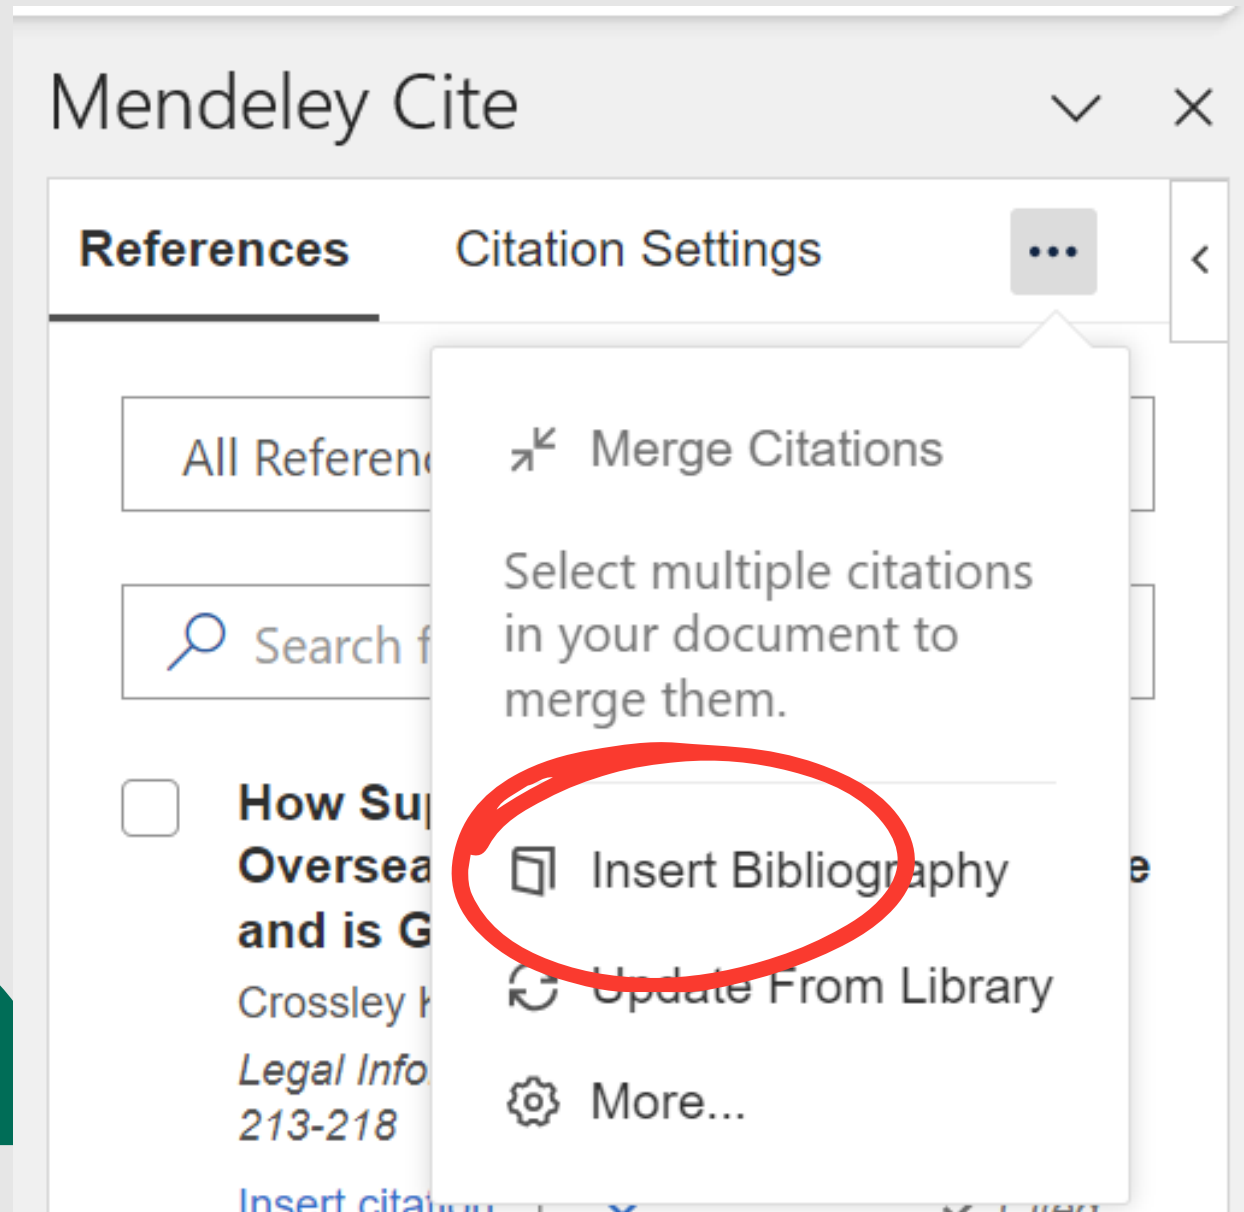

INSERT SITASI DAN BIBLIOGRAFI

Klik tanda titik tiga pada Mendeley Cite

Klik Insert Bibliography

Daftar Pustaka

Crossley, K. (2023). How Supporting Law Libraries Overseas Promotes Access to Justice and is Good for the Planet. *Legal Information Management*, 23(4), 213–218.
<https://doi.org/DOI: 10.1017/S147266962300052X>